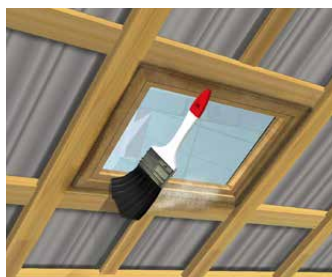

## Espuma expansiva monocomponente para rellenos y aislaciones. **Sika Boom® S**

**Sika Boom® S** es una espuma de poliuretano para rellenar y aislar conexiones y juntas alrededor de ventanas, marcos de puertas, entrada de ventilaciones, sistema de aires acondicionados, equipamiento eléctrico.

### CAMPOS DE APLICACIÓN:

- Relleno de pasadas de ductos, cañerías, etc.
- Montajes de puertas y ventanas.
- Relleno y forrado de paredes, tabiques, muros, cerramientos, pasa tubos, debajo de bañeras.

Código	Nombre del artículo	Precio Venta Bs.
85665	Sika Boom® S x 500 ml	82.00
175591	Sika Boom® S x 750 ml	180.00

### VENTAJAS:

- Gran rendimiento debido a su alta capacidad de expansión.
- Aplicable en dirección vertical, horizontal y en múltiples posiciones.
- Adhiere a diversos materiales como: metal, madera, hormigón y cerámicos entre otros.
- Puede ser cortado, perforado y lijado.